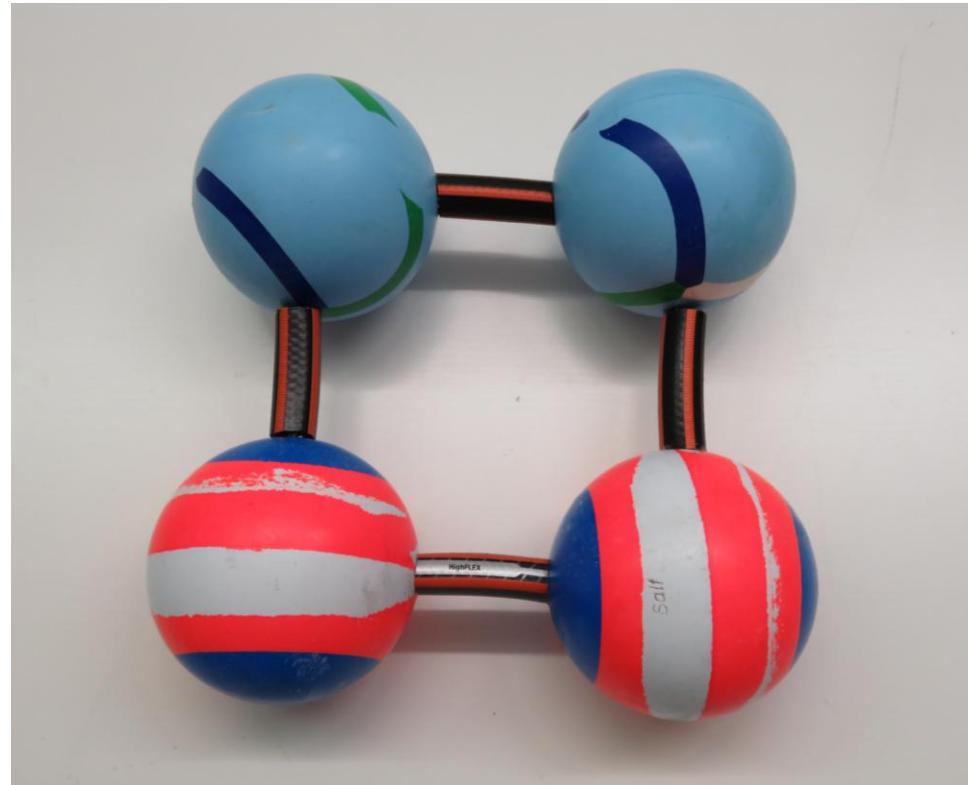

Attrezzature utili
per allenamento all'accosto

Nastri colorati (da cantiere)

Foto zona con larghezza campo e altezza 4 metri

Nastro colorati (da cantiere)

Foto zona ridotta a metri 2 x 2 posizionata in parti diverse del campo

Piccolo ponte creato con scatole

- Foto scatole posizionate in diversi punti del campo

Accosto su bocce collegate esercizio di appoggio

Tappeto di \emptyset cm. 200 con zone di cm. 70 e bersaglio

Compasso per delimitazione \emptyset a cm 70.