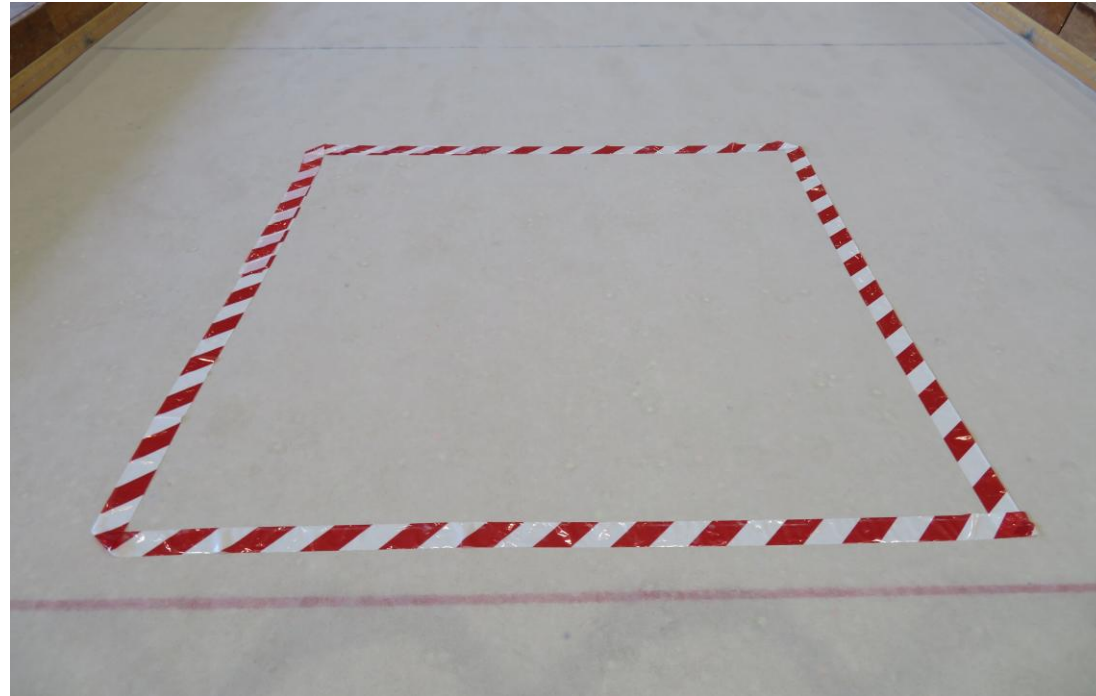

Attrezzature utili
per allenamento all'accosto

Nastri colorati (da cantiere)

Foto zona con larghezza campo e altezza 4 metri

Nastro colorati (da cantiere)

Foto zona ridotta a metri 2 x 2 posizionata in parti diverse del campo

Piccolo ponte creato con scatole

- Foto scatole posizionate in diversi punti del campo

Accosto su bocce collegate esercizio di appoggio

Tappeto di \emptyset cm. 200 con zone di cm. 70 e bersaglio

Compasso per delimitazione \emptyset a cm 70.