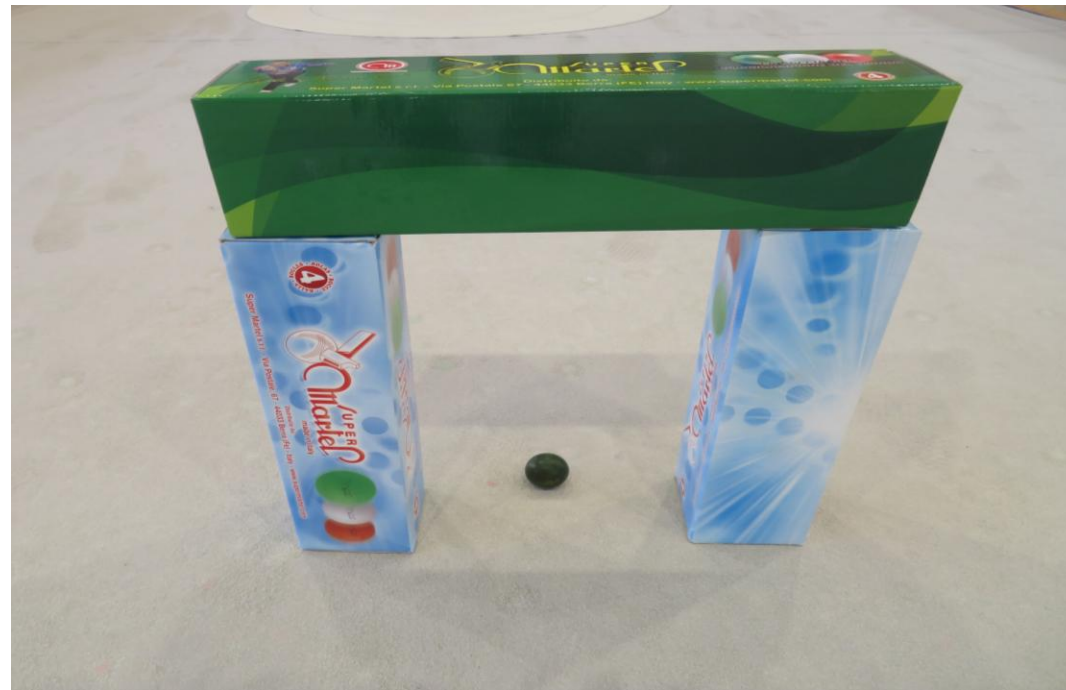

Attrezzature utili
per allenamento all'accosto

Nastri colorati (da cantiere)

Foto zona con larghezza campo e altezza 4 metri

Nastro colorati (da cantiere)

Foto zona ridotta a metri 2 x 2 posizionata in parti diverse del campo

Piccolo ponte creato con scatole

- Foto scatole posizionate in diversi punti del campo

Accosto su bocce collegate esercizio di appoggio

Tappeto di \emptyset cm. 200 con zone di cm. 70 e bersaglio

Compasso per delimitazione \emptyset a cm 70.