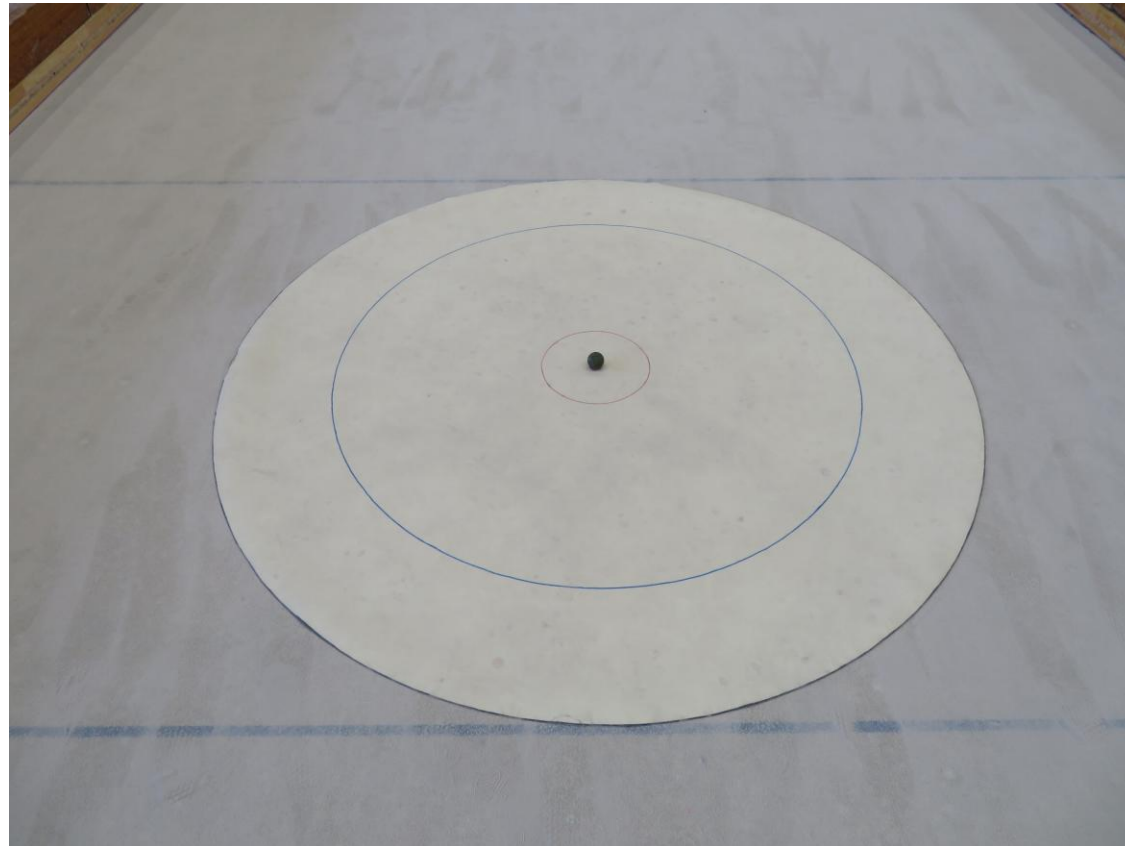

Attrezzature utili
per allenamento all'accosto

Nastri colorati (da cantiere)

Foto zona con larghezza campo e altezza 4 metri

Nastro colorati (da cantiere)

Foto zona ridotta a metri 2 x 2 posizionata in parti diverse del campo

Piccolo ponte creato con scatole

- Foto scatole posizionate in diversi punti del campo

Accosto su bocce collegate esercizio di appoggio

Tappeto di \emptyset cm. 200 con zone di cm. 70 e bersaglio

Compasso per delimitazione \emptyset a cm 70.