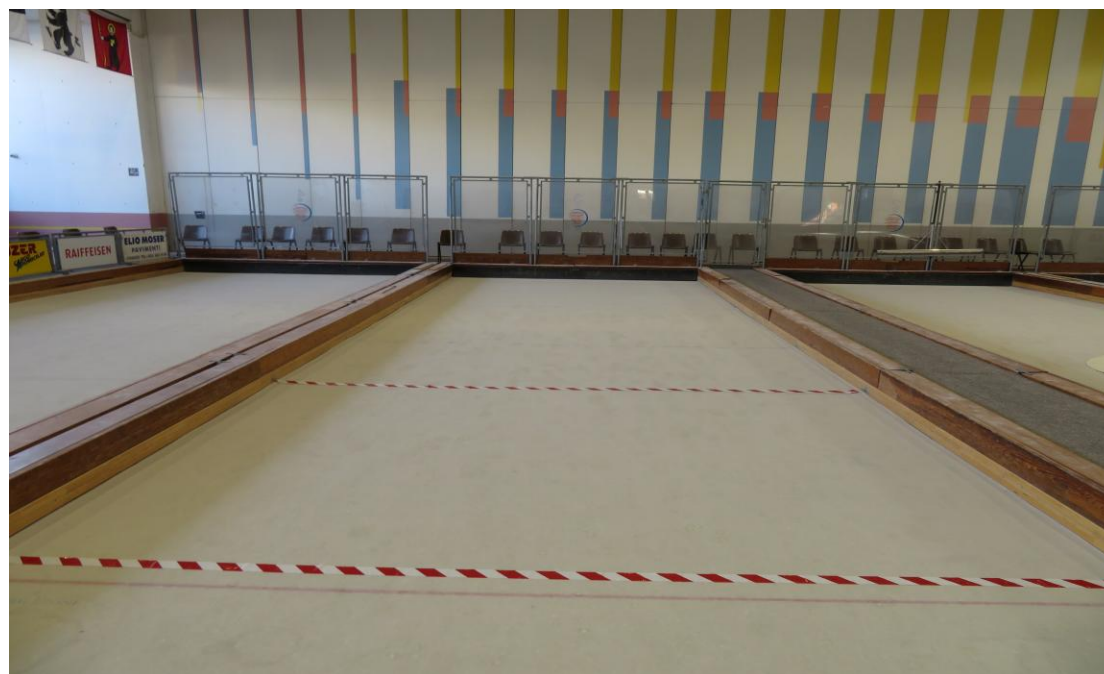

Attrezzature utili
per allenamento all'accosto

Nastri colorati (da cantiere)

Foto zona con larghezza campo e altezza 4 metri

Nastro colorati (da cantiere)

Foto zona ridotta a metri 2 x 2 posizionata in parti diverse del campo

Piccolo ponte creato con scatole

- Foto scatole posizionate in diversi punti del campo

Accosto su bocce collegate esercizio di appoggio

Tappeto di \emptyset cm. 200 con zone di cm. 70 e bersaglio

Compasso per delimitazione \emptyset a cm 70.