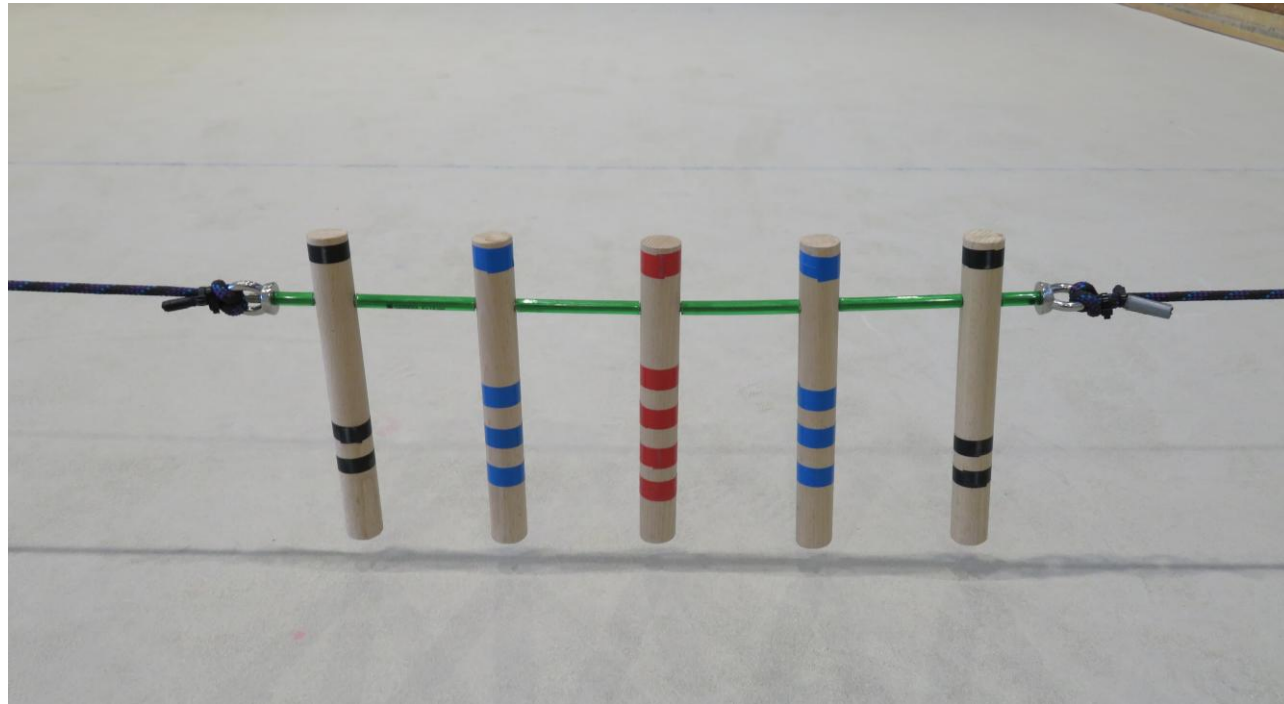

Raffa su birilli girevoli