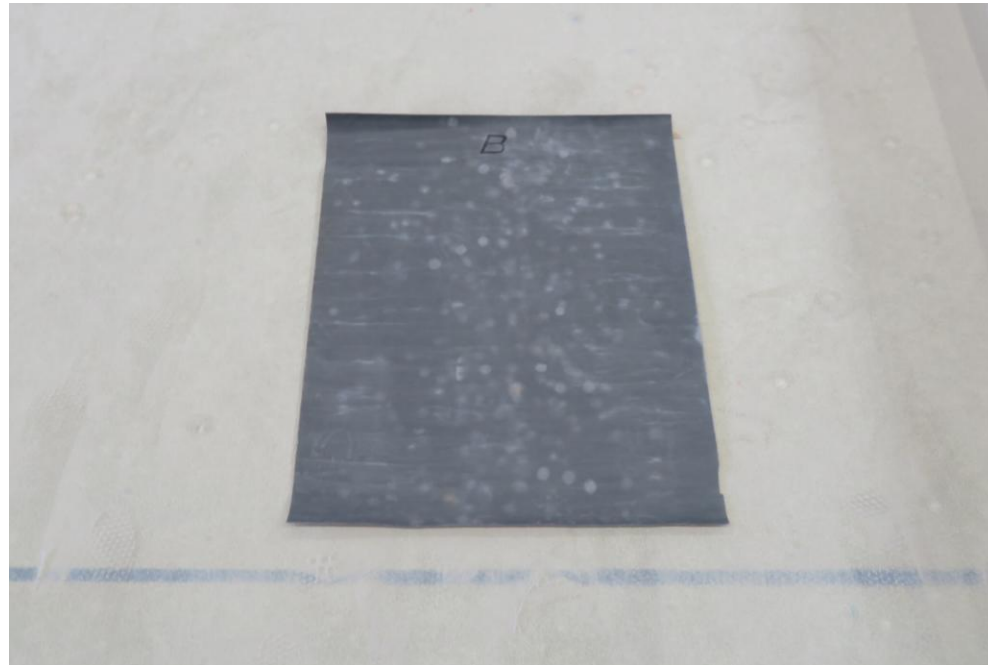

# Tappeto di battuta

Foto tappeto in plastica dimensioni di ca. larghezza cm. 70 per cm. 150

Da posizionare oltre la zona valida per la raffa (linea D / D1)

# Corda elastica - da oltrepassare per il tiro di raffa

Posizionata prima della zona di battuta minima (Linea D / D1)